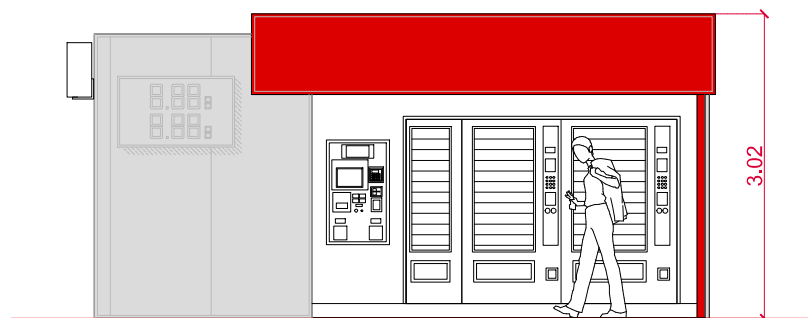

PROYECTO: MODULO GASOLINERA 15 m²

PLANO: DISTRIBUCIÓN GENERAL

MODELO: INDUSTRIALIZADO

CLIENTE: PROPUESTA COMERCIAL

ELABORADO: J.M. CHAMIZO

DIBUJADO: 17.07.2018

ESCALA: 1/50

REVISADO:

-  APARATO AUTONOMO DE EMERGENCIA Y SEÑALIZACION 60 LUM
-  EXTINTOR PSP 6 Kg.
-  UNIDAD AUTONOMO SPLIT

ALZADO PRINCIPAL

ALZADO LATERAL DERECHO

ALZADO POSTERIOR

ALZADO LATERAL IZQUIERDO