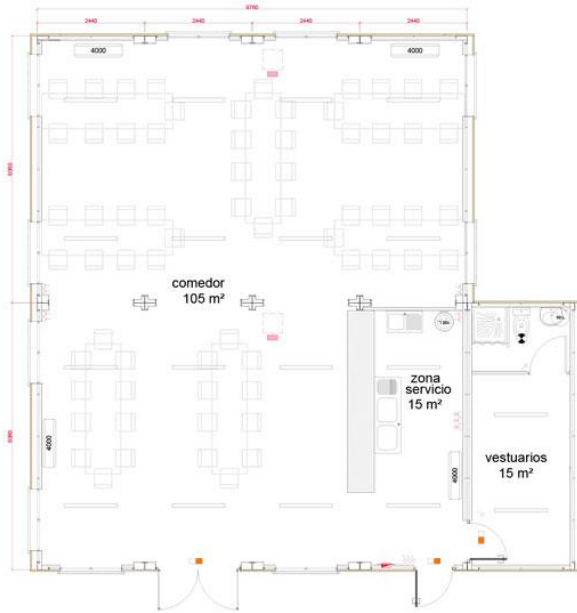

- CUADRO DECLAVADO
- INTERRUPTOR 10 A
- TOMA CORRIENTE 16 A.
- TOMA CORRIENTE TRIFÁSICA

- PANTALLA SUPERFICIE LED 40W
- UNIDAD AUTOMÁTICA SPLIT
- EMERGENCIA 100 Lum.

- UNIDAD BOX 300 1000-Hm
- FILTROS F9-F8

PROYECTO: C.E.I.P. CERVANTES - ALBORJA
PLANO: PLANTA Y ALZADOS
MODELO: MSN 15
CLIENTE: GENERALITAT VALENCIANA
ELABORADO: M. INIESTA