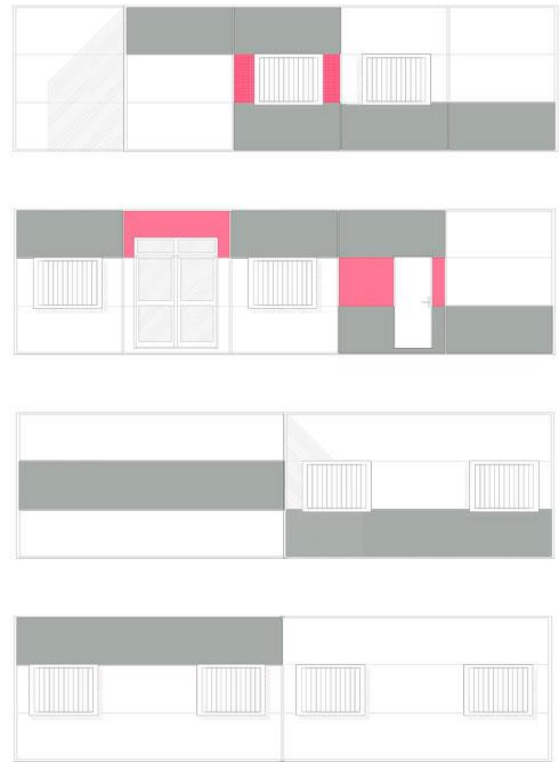

- CUADRO DECLAVADO
- INTERRUPTOR 10 A
- TOMA CORRIENTE 16 A.
- TOMA CORRIENTE TRIFÁSICA

- PANTALLA SUPERFICIE LED 40W
- UNIDAD AUTOMÁTICA SPLIT
- EMERGENCIA 100 Lum.

- UNIDAD BOX 300 1000-Hm
- FILTROS F9-F8

PROYECTO: C.E.I.P. CERVANTES - ALBORJA
PLANO: PLANTA Y ALZADOS
MODELO: MSN 15
CLIENTE: GENERALITAT VALENCIANA
ELABORADO: M. INIESTA