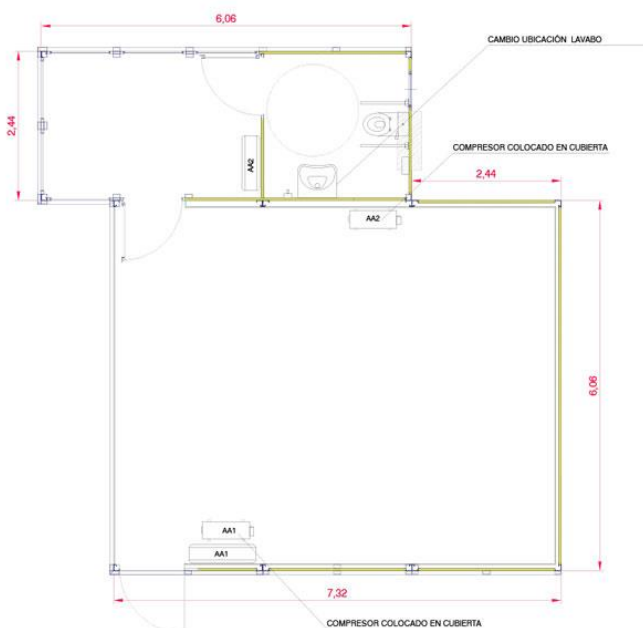

UNIDAD AUTONOMO INTERIOR SPLIT
UNIDAD AUTONOMO EXTERIOR COMPRESOR

PROYECTO: OFICINA DE VENTAS CAMINO MORERAS
PLANO: PLANTA
MODELO: MSN 15 ESPECIAL
CLIENTE: METROVACESA
ELABORADO: M. INIESTA

DIBUJADO: 27.02.19
ESCALA: 1/75
REVISADO: 16.05.19
Nº REVISION: 1
Nº PLANO: 1
Nº OFERTA: V037FB19-2

Instalaciones

- Instalación eléctrica general de alumbrado y fuerza, realizada mediante canalización oculta, formada por cuadro eléctrico de distribución y protecciones, alumbrado downlight empotrados, tomas de corriente y luces de emergencia
- Instalación de fontanería y saneamiento oculta, de polibutileno y PVC respectivamente.
- Lavabos minusválidos con grifo gerontológico y barra de apoyo
- Climatización Aire Acond. Split Inverter Haier 2000fr y 4500fr

Accede a todos nuestros proyectos en <http://abcm modular.com/proyectos>