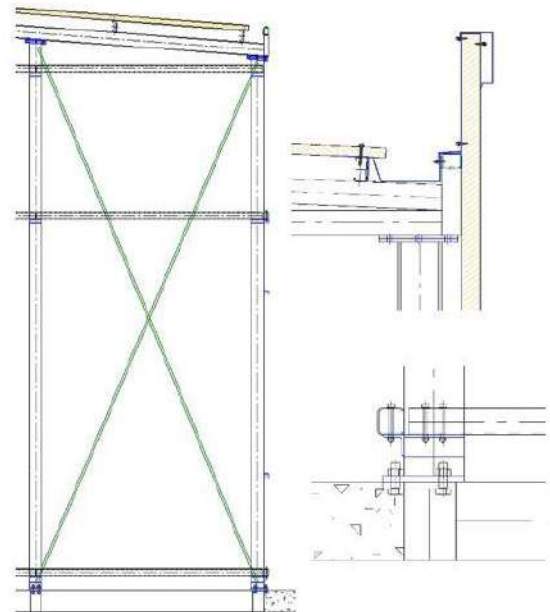

Plazo de fabricación y entrega: 2 – 1/2 MESES
Superficie construida: 405 m² aprox.
Medidas exteriores: 15,50 x 16,00 mts
Altura interior libre: 4,00 mts.

Proyecto industrializado para la actividad de gimnasio / preparación física, con medidas personalizada muy superiores a los módulos estandarizados, y respetando las ventajas de producción industrializada para cumplir plazos de entrega

Planteando un proyecto singular con estructura atornillada, reduciendo los trabajos de actuación en destino comparando con edificación tradicional. Posibilidad de desmontaje reutilizando el 100 % de los materiales estructurales, cerramientos y cubierta.

Prestando gran atención a materiales con un alto nivel de aislamiento, climatización e instalaciones para un confort optimo para su uso los 365 días del año.

Incluidos dirección de civil, llave en mano.

OFICINAS CENTRALES ABC MODULAR

Av. Ausias March s/n

Polígono Industrial Cap de L'Horta

46185 Poble de Vallbona (Valencia)

Tlf: 961 662 728