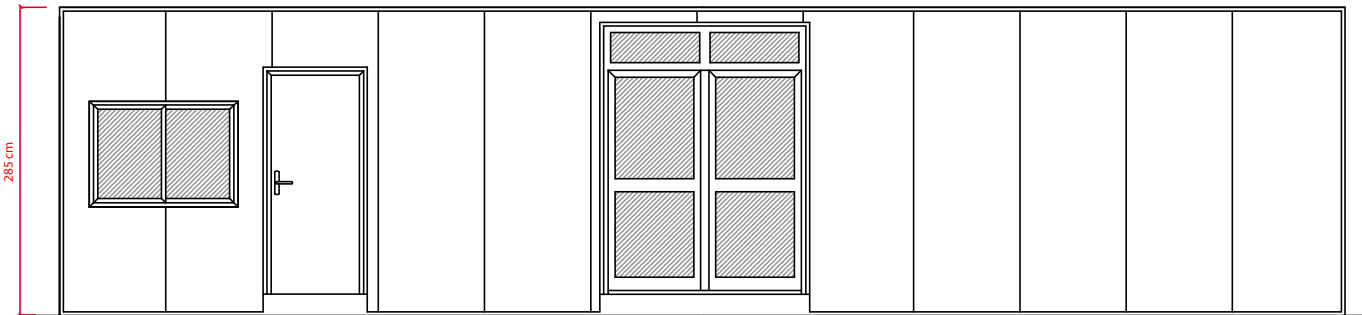

## VENTA DE OCASION MODULO DE SEGUNDA MANO

1 módulo MSN medidas 12,12 x 2.50 m  
Suelo losetas PVC  
Cerramientos exteriores verticales de panel sandwich,  
Puerta simple de metal y puerta doble acristalada