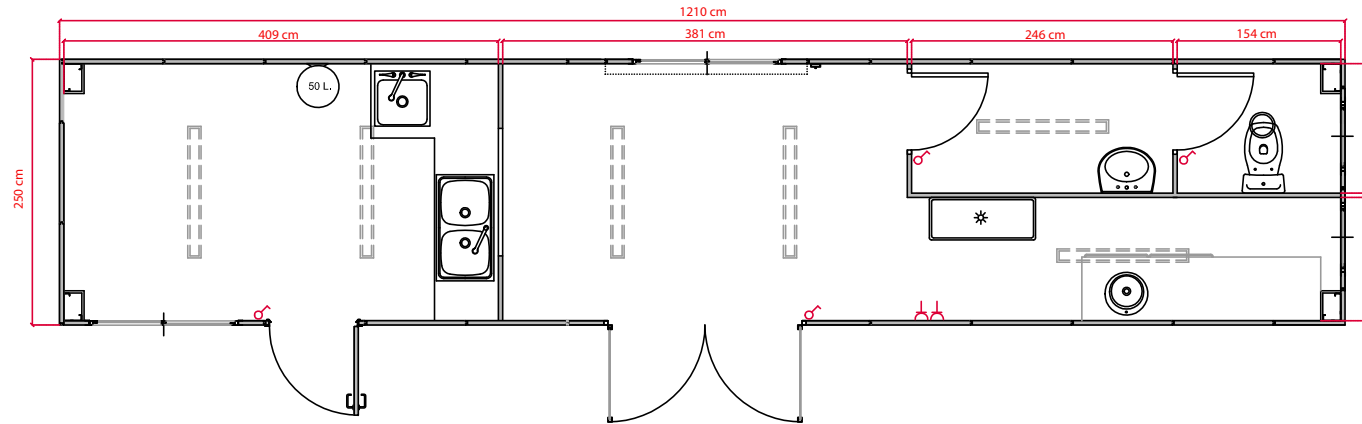

## VENTA DE OCASION MODULO DE SEGUNDA MANO

1 módulo MSN medidas 12,12 x 2.50 m  
Suelo losetas PVC  
Cerramientos exteriores verticales de panel sandwich,  
Puerta simple de metal y puerta doble acristalada