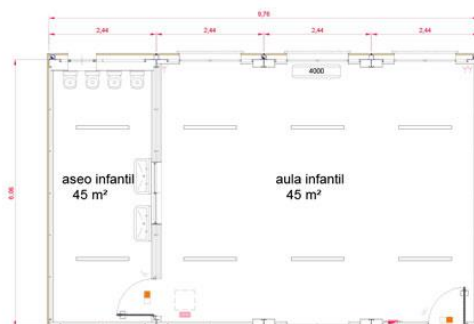

Alzado lateral

- CUADRO SECUNDARIO
- INTERRUPTOR 10 A
- TOMA CORRIENTE 16 A

- PANTALLA SUPERIOR LED 45W
- UNIDAD AUTONOMA SPLIT
- EMERGENCIA 150 Lum

- UNIDAD BOX 117 1800 m³/h
- FILTROS F5-F9

PROYECTO: CEIP SAN JUAN DE RIBERA - ALFARA DEL PATRIARCA
PLANO: PLANTA Y ALZADOS
MODELO: MSN 15
CLIENTE: GENERALITAT VALENCIANA
ELABORADO: M. INIESTA