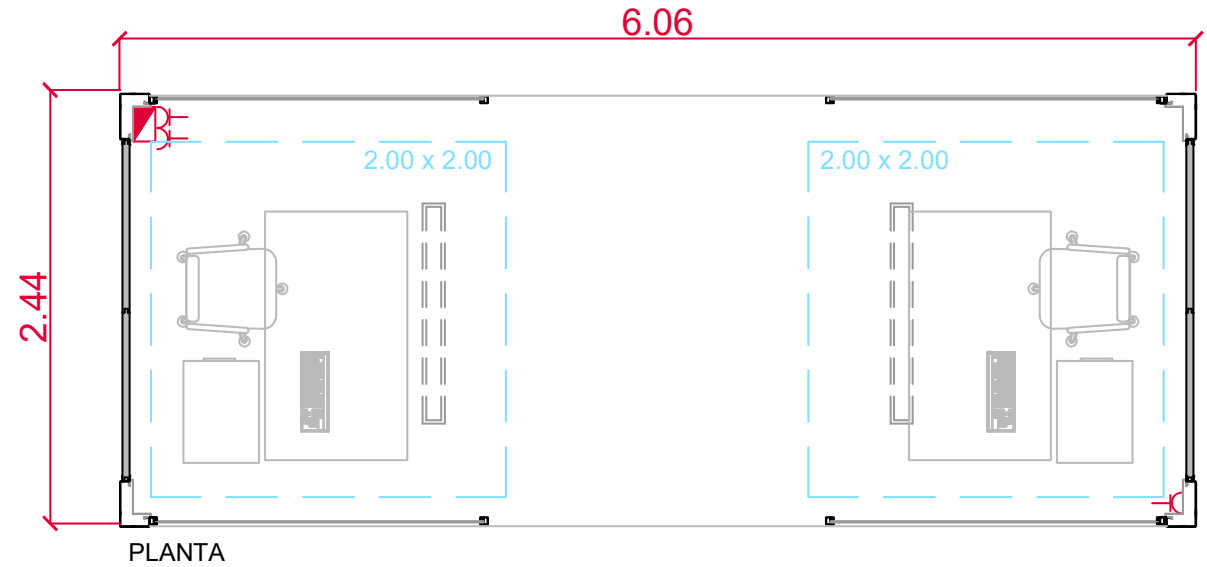

6.04 X 2.44

MÓDULO PUESTOS DE TRABAJO

MODELO MNS 15

6.04 X 2.44

MÓDULO ACCESO

MODELO MNS 15

6.04 X 2.44

PLANTA

SECCIÓN

MÓDULO ASEO ESTANDAR PUESTO DE TRABAJO

MODELO MNS 15
6.04 X 2.44

MÓDULO SALA REUNIÓN

CONJUNTO MODULAR
CON ASEO ESTANDAR