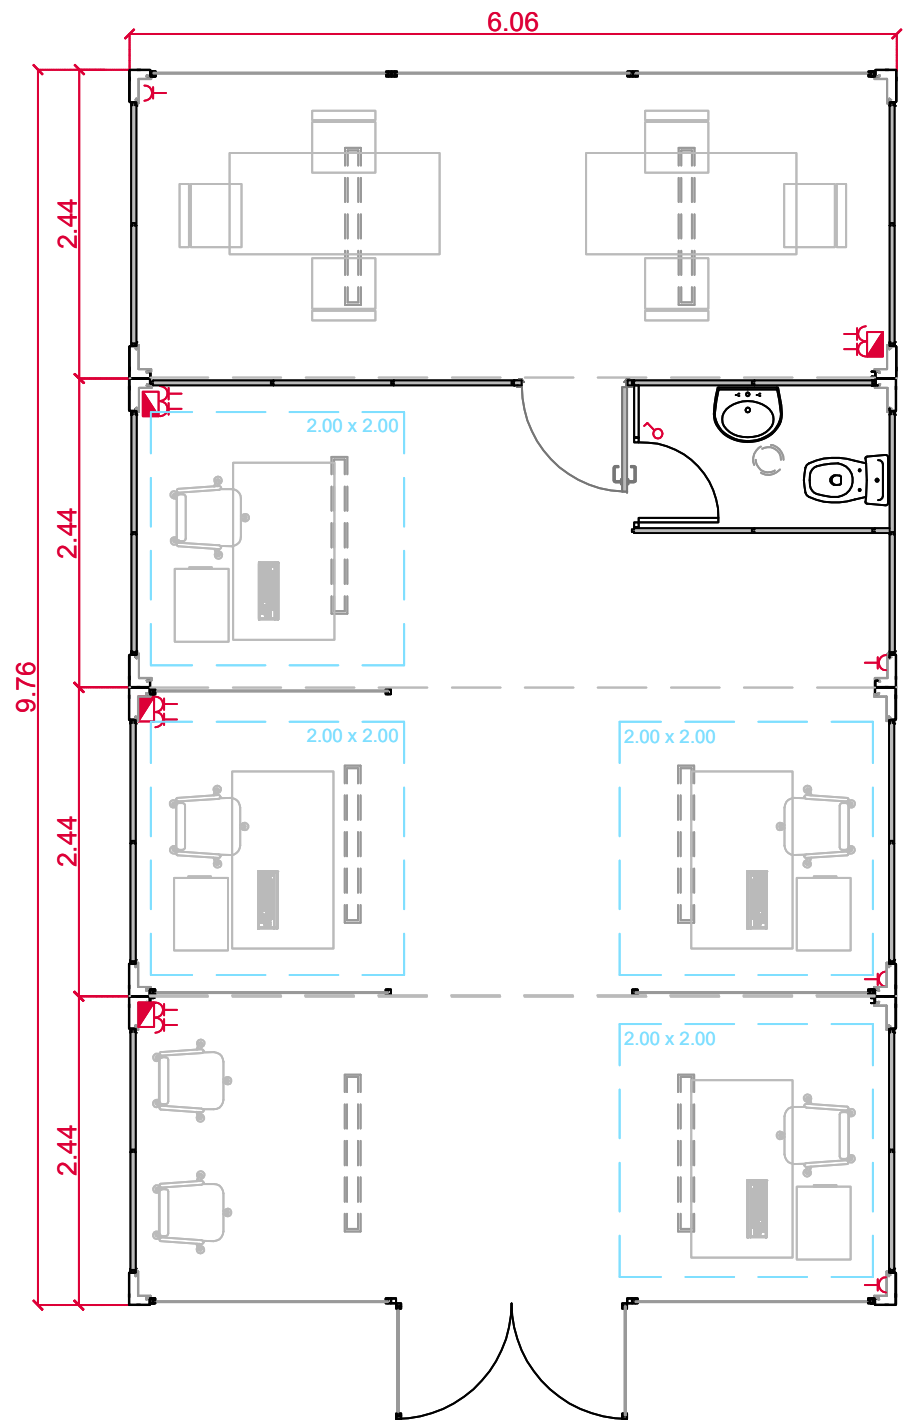

6.04 X 2.44

MÓDULO PUESTOS DE TRABAJO

MODELO MNS 15

6.04 X 2.44

MÓDULO ACCESO

MODELO MNS 15

6.04 X 2.44

PLANTA

SECCIÓN

MÓDULO ASEO ESTANDAR PUESTO DE TRABAJO

MODELO MNS 15
6.04 X 2.44

MÓDULO SALA REUNIÓN

CONJUNTO MODULAR
CON ASEO ESTANDAR